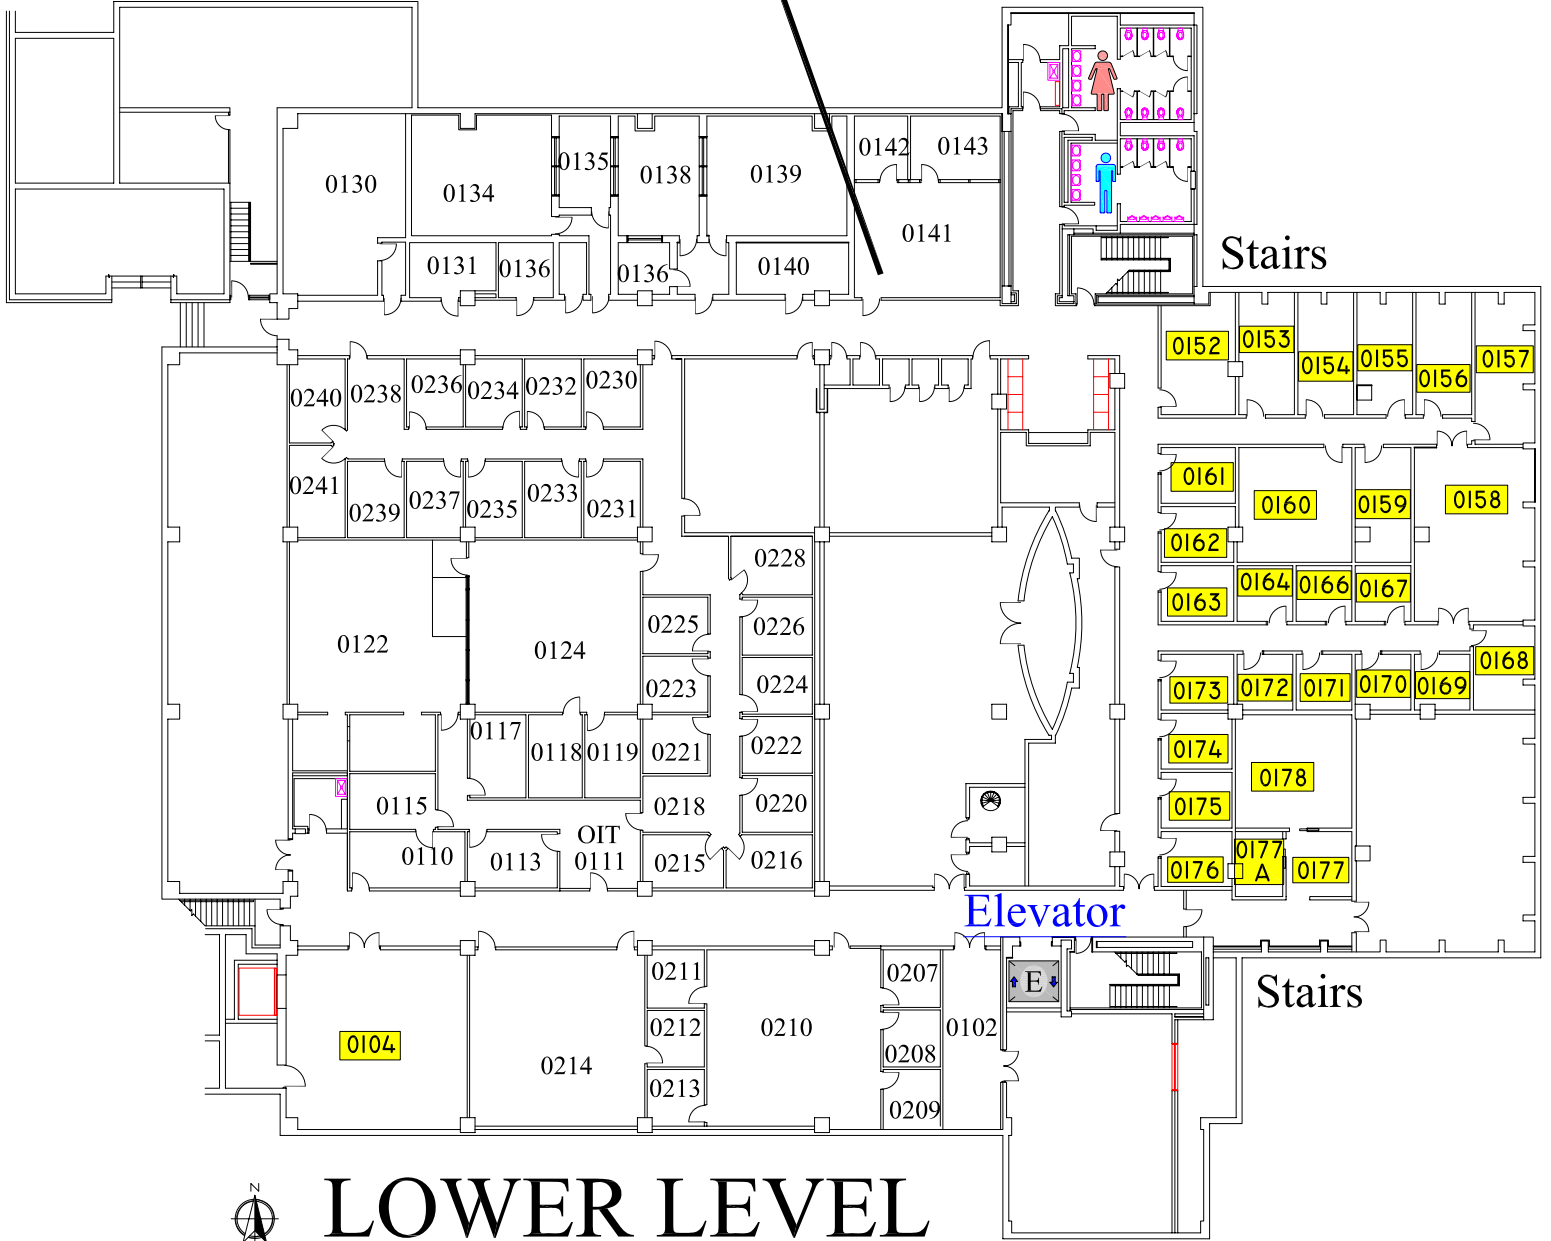

DUNHAM HALL

WSIE-FM RADIO STATION

LOWER LEVEL